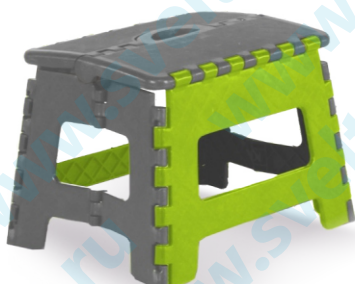

Steppy

ВИДЕО

Подмости бытовые из стали, окрашенные эпоксидным порошком.

кол-во ступеней	высота сложенной (м.)	высота до платформы (м.)	рабочая высота (м.)	вес (кг.)
2	0,83	0,48	2,48	4,0
3	1,06	0,71	2,70	5,3
4	1,30	0,90	2,90	7,0

- Нескользящие башмаки из ПВХ.
- Стоят в сложенном положении.
- Высота защитного поручня: 55 см.
- Расстояние между ступенями: 250 мм.
- Инструкция в комплекте
- Упаковка: картонная коробка.

4 см.

Gripstep

ВИДЕО

Из стали, окрашенной эпоксидным порошком, один подъем с плоскими ступенями 26x38 см. (расстояние между ступенями: 24 см), покрытые нескользящей резиной, с протектором.

кол-во ступеней	высота сложенной (м.)	высота до платформы (м.)	рабочая высота (м.)	вес (кг.)	высота поручня (см.)
2	0,88	0,48	2,48	5,0	29,0
3	1,36	0,71	2,71	7,0	49,5
4	1,60	0,94	2,94	9,0	51,5

- Ширина подъема: 40 см.
- Круглая труба: Ø 25 мм
- Упаковка: термоусадочная пленка.
- Предохранительный крюк, предотвращающий закрытие.
- Толщина сложенной: 11,5 см.

11,5 см.

ВИДЕО

Поворотная подставка из полипропилена для дома, офиса, магазина и склада.

- Прочная и удобная нескользящая платформа с накаткой.
- Оснащена тремя убирающимися колесами, можно толкать ногой и устанавливать без необходимости поднимать.
- Общая высота: 42 см.
- Рабочая высота: 2,4 м
- Ширина основания: 45 см.
- Ширина платформы: 29 см.
- Вес: 3,5 кг.
- Упаковка: картонная коробка.

240 см.

При подъеме колеса втягиваются, ставя и фиксируя подставку на нескользящее резиновое кольцо.

Ministep

СООТВЕТСТВУЕТ
Законодательному
декрету 81/08