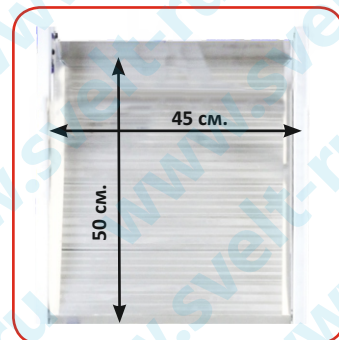

VERA мобильная стремянка

ВИДЕО

Vera

Стремянка с подъемом с одной стороны, оснащена широкой площадкой, защитным кожаном и поручнем для подъема. Идеальна для профессионального использования. Изготовлена из экструдированного алюминия с ребрами жесткости, ступени приварены к стойкам, в результате чего получается сверхпрочная конструкция. Стремянку можно открыть и закрыть за считанные секунды.

- Алюминиевые ограничители с быстро открывающимися петлями.
- Быстро открывающиеся складные подъемные ручки.
- Колеса из ПВХ Ø 150 мм.
- Эргономичные башмаки большого размера из нескользящего ПВХ.
- Шаг между ступенями: 25 см.
- Ширина ступени: 8 см.
- Высота перекладины безопасности: 80 см.
- Лоток для инструментов, нагрузка до 10 кг.
- Платформа из ребристого алюминия 45x50 см.
- Ширина сложенной лестницы: 33 см.
- Упаковка: термоусадочная пленка с этикеткой.

Лоток для инструментов

Усиленная алюминиевая платформа (45x50 см.) с большим рабочим пространством для ног.

Запатентованные эргономичные складные ручки

Колеса Ø 150 мм

Легко транспортируется на колесах, проходит через стандартные двери

Платформа считается за ступень.
Стойки передней части: 80x25 мм.
Стойки задней части: 57x27 мм.

Дополнительное усиление на всех ступенях

Vera 4 ступеньки с перемычками и легкими ручками

Нескользящие ступени шириной 8 см.