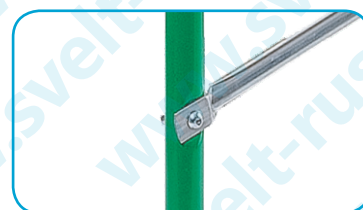

Genius

Компактные подмости из стальных труб \varnothing 32 мм окрашенных эпоксидной смолой для домашнего использования. Оснащены защелками для быстрой и легкой сборки и могут быть полностью разобраны.

- ВЕС: 20 кг (включая одну рабочую платформу)
- ОБЩАЯ ВЫСОТА: 1,75 м
- ГАБАРИТНЫЕ РАЗМЕРЫ: 1,30 x 0,60 м
- НОЖКИ: ПВХ
- РАБОЧАЯ ПЛАТФОРМА: стальная конструкция с деревянной площадкой 118x40 см
- КОЛЕСА: нейлон
- НАГРУЗКА: 100 кг (включая 1 человека)
- Genius снабжен плакатом, этикетками, инструкцией по эксплуатации, и упакованы в термоусадочную пленку.

Сварные фиксаторы быстрого монтажа

В сложенном виде удобен для транспортировки и умещается в небольшом пространстве

НОВИНКА

Ciao

Компактные подмости из стальных труб \varnothing 30 мм окрашенных эпоксидной смолой, для домашнего использования. Полностью разборные. Оптимальное соотношение цена - качество!

- ВЕС: 16 кг (включая одну рабочую платформу)
- ОБЩАЯ ВЫСОТА: 1,42 м
- РАЗМЕРЫ ОСНОВАНИЯ: 1,44 x 0,62 м.
- НОЖКИ: ПВХ
- РАБОЧАЯ ПЛОЩАДКА: дерево на алюминиевой раме.
- РАЗМЕРЫ РАБОЧЕЙ ПЛАТФОРМЫ: 1245x355 мм.
- КОЛЕСА: нейлон
- РАМА: стальная труба \varnothing 30 мм.
- Термоусадочная пластиковая упаковка (0,1 м³)
- Каждые подмости снабжены инструкцией по эксплуатации и этикетками.

Деревянная платформа с алюминиевой рамой

Винты крепления перекладки