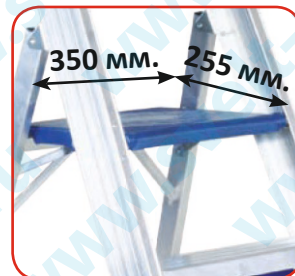

Увеличенная платформа

По запросу:
Поручни: 0,6 м. (артикул: SCOR0602)
Алюминиевая платформа.

Другие аксессуары на стр. 100

НОВИНКА